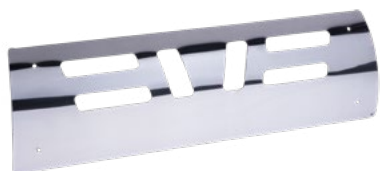

CHAPA

COMPATÍVEL COM:

F1000 | 1993 a 1998