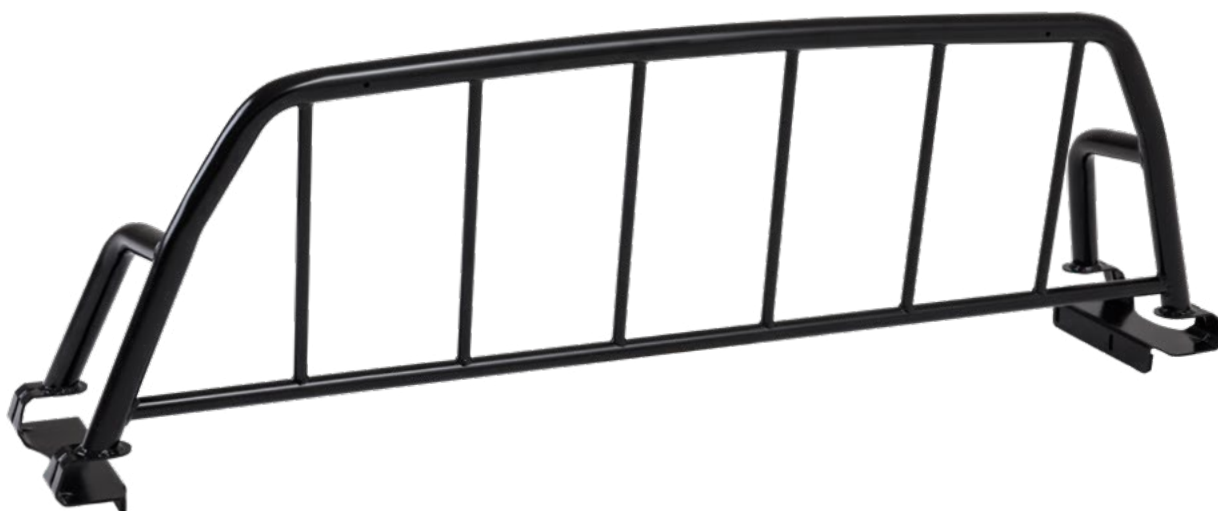

SANTO ANTONIO

UTILITÁRIO

FORD

COMPATÍVEL COM:	PRETO
Ranger | 1998 a 2012	12073
Ranger | 2013	12093

CHEVROLET

COMPATÍVEL COM:	PRETO
S-10 | 1996 a 2012	21073
S-10 | 2013	21093

TOYOTA

COMPATÍVEL COM:	PRETO
Hilux | 2005 a 2015	31073
Hilux | 2016	831073